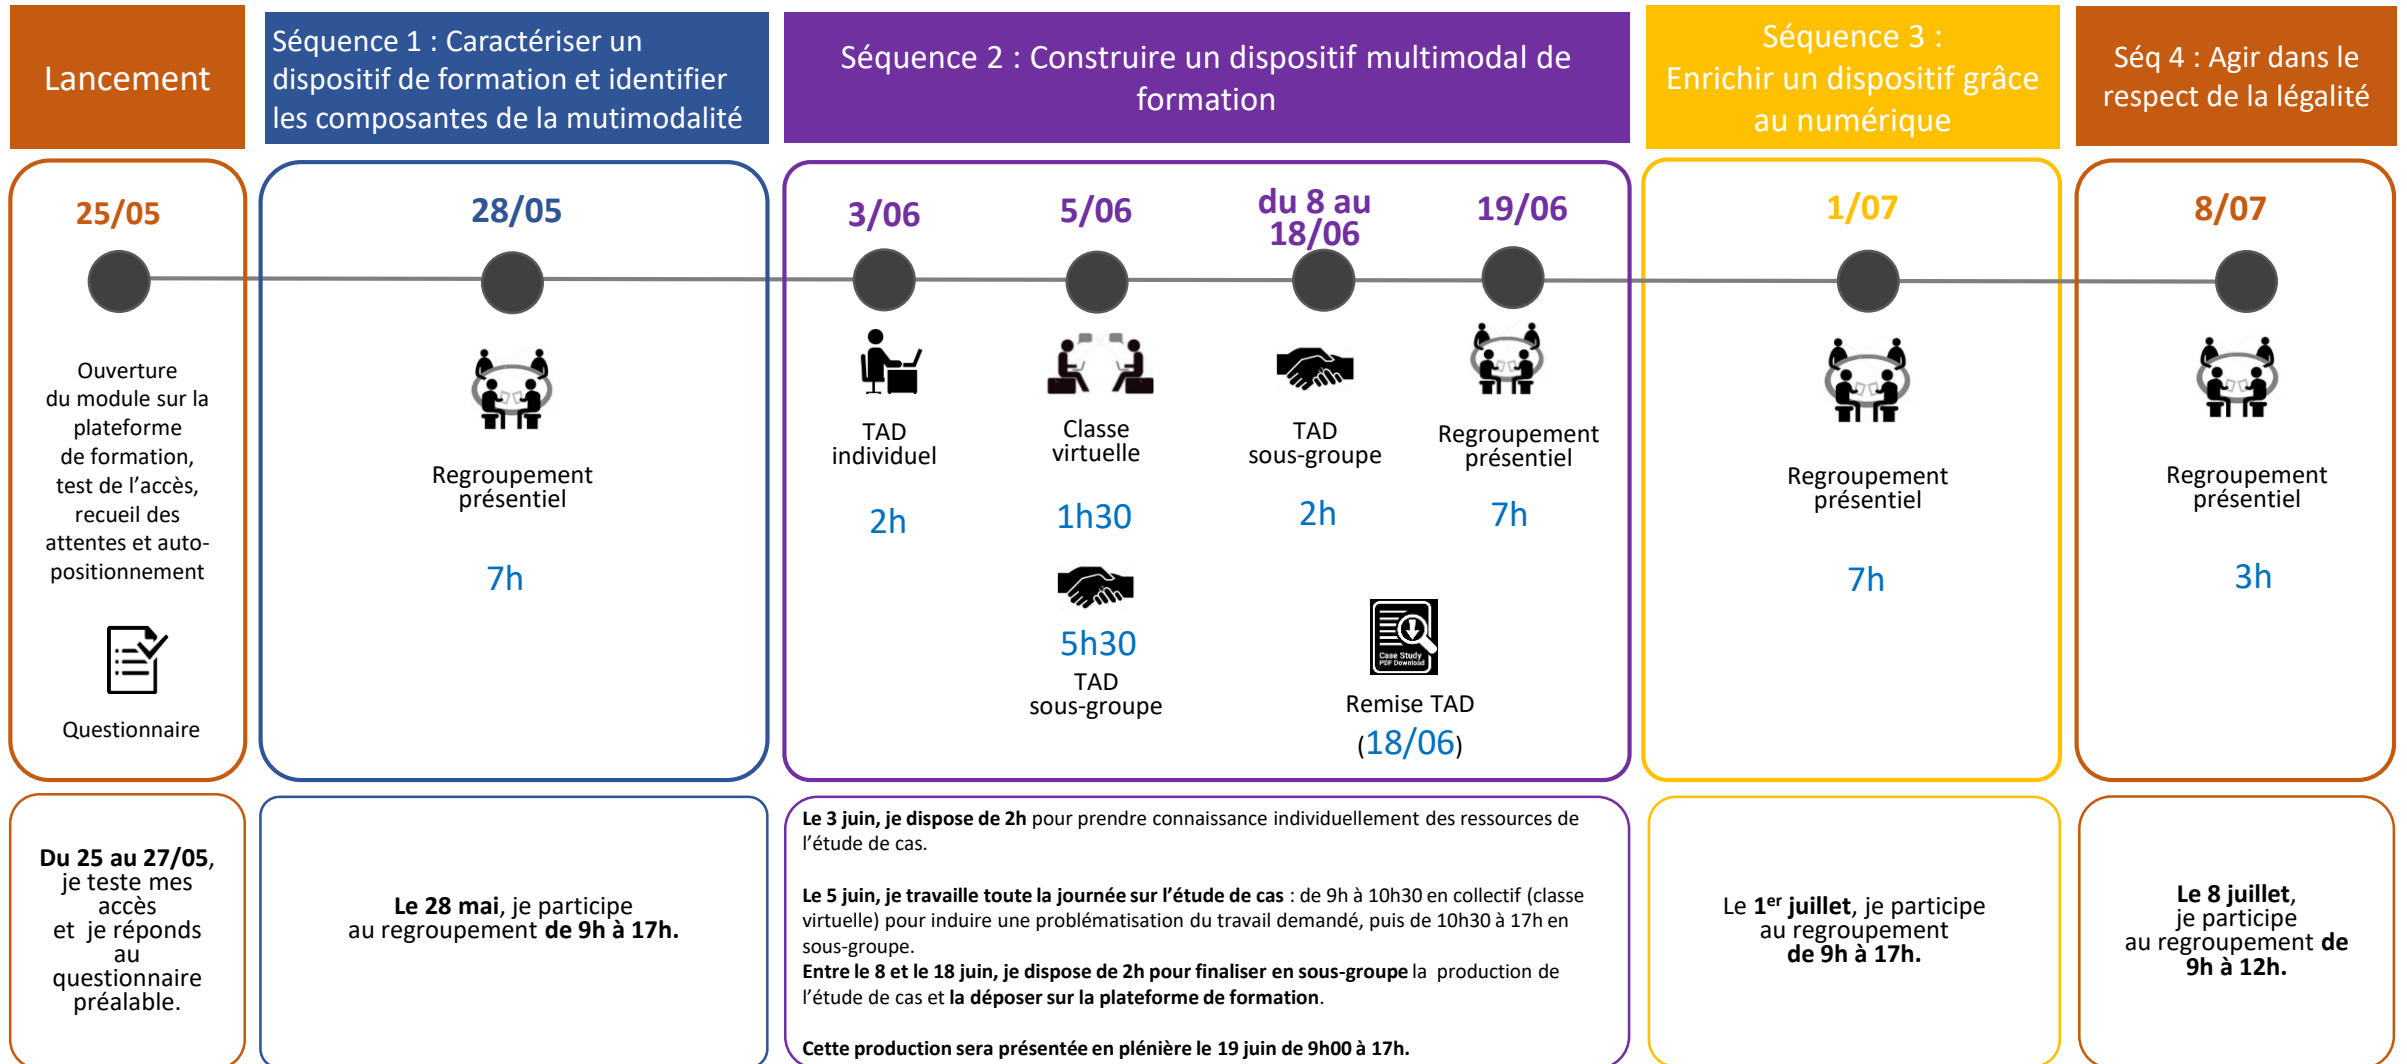

Calendrier de la formation M40 - du 25 mai au 8 juillet 2020

«Construire un dispositif multimodal de formation»

TOTAL : 35H

Présentiel : 24h

Distanciel : 11h, dont 1h30 en classe virtuelle et 9h30 de travaux en individuel et en sous-groupes