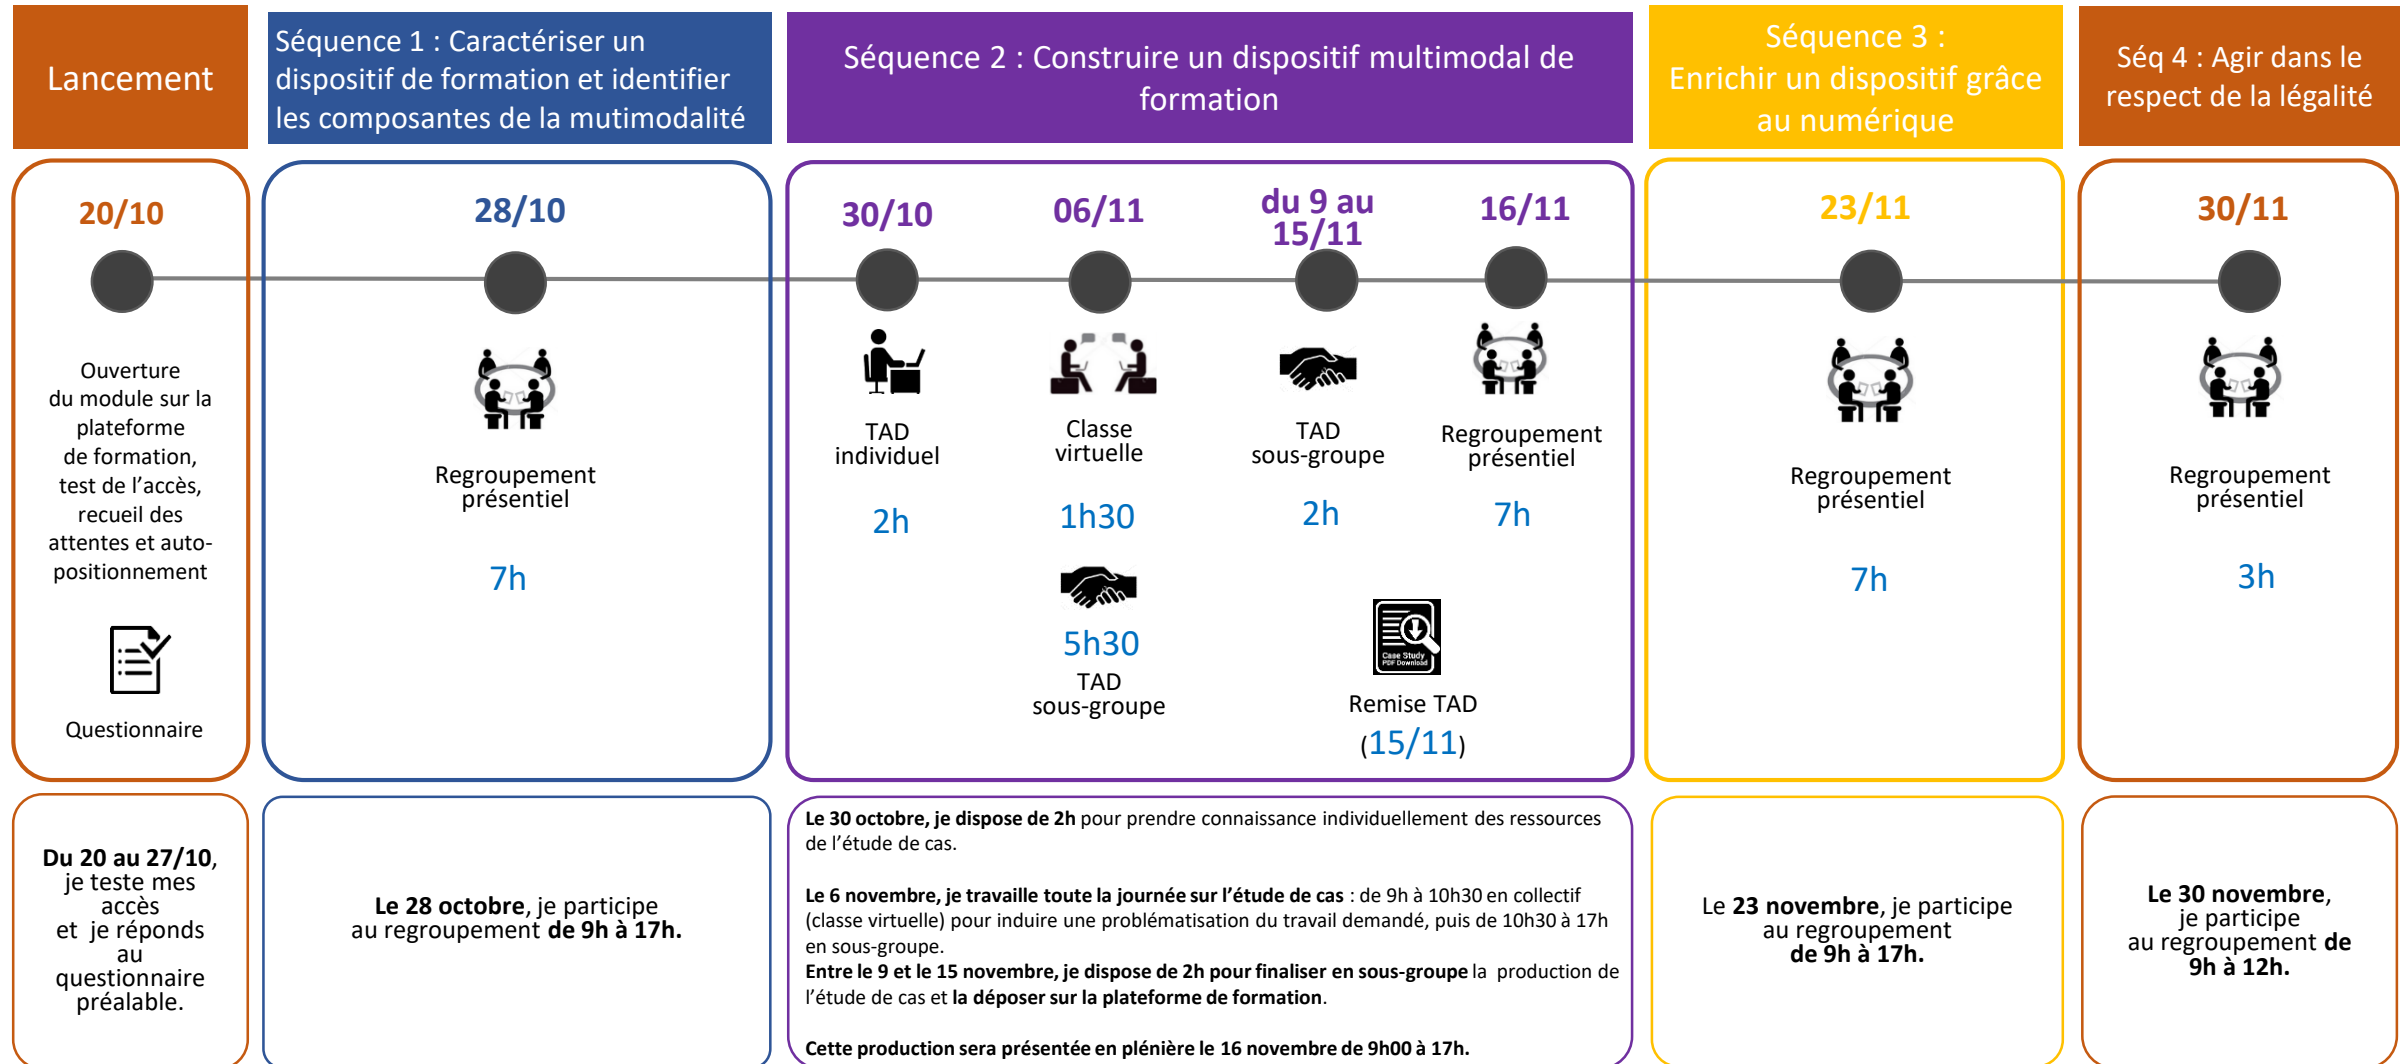

# Calendrier de la formation M40 - du 20 octobre au 30 novembre 2020

## «Construire un dispositif multimodal de formation»

**TOTAL : 35H**

Présentiel : 24h

Distanciel : 11h, dont 1h30 en classe virtuelle et 9h30 de travaux en individuel et en sous-groupes